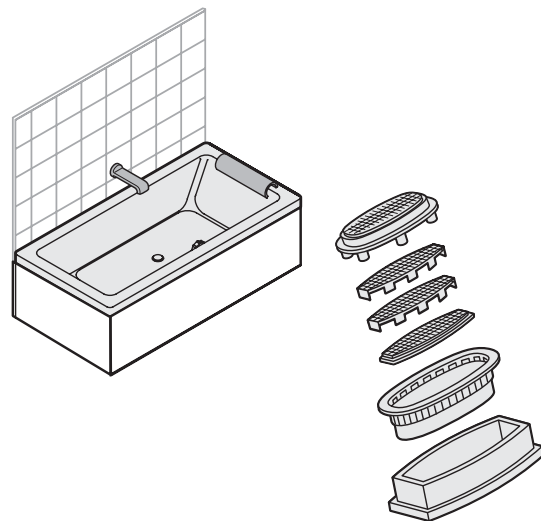

- ⓓ Montage- und Bedienanleitung
- ⒸZ Návod k instalaci a k použití
- Ⓔ Instrucciones de montaje y de manejo
- Ⓕ Instructions de montage et mode d' employ
- Ⓖ Installation and operating instructions
- Ⓕ Szerelési és használati utasítás
- Ⓘ Istruzioni di montaggio e per l'uso
- ⓃL Montagehandleiding en Gebruiksaanwijzing
- Ⓟ Instrukcja montażu i obsługi
- ⓇO Instrucțiuni de montaj și utilizare
- ⓇU Руководство по монтажу и эксплуатации
- ⓈK Návod na montáž a obsluhu

Tub filler - 6½"

652910

DAS BAD VON JOOP!

JOOP!

JOOP!

DAS BAD VON JOOP!

652910

Tub filler - 6½"

- ⓓ Montage- und Bedienanleitung
- ⒸZ Návod k instalaci a k použití
- Ⓔ Instrucciones de montaje y de manejo
- Ⓕ Instructions de montage et mode d' employ
- Ⓖ Installation and operating instructions
- Ⓕ Szerelési és használati utasítás
- Ⓘ Istruzioni di montaggio e per l'uso
- ⓃL Montagehandleiding en Gebruiksaanwijzing
- Ⓟ Instrukcja montażu i obsługi
- ⓇO Instrucțiuni de montaj și utilizare
- ⓇU Руководство по монтажу и эксплуатации
- ⓈK Návod na montáž a obsluhu