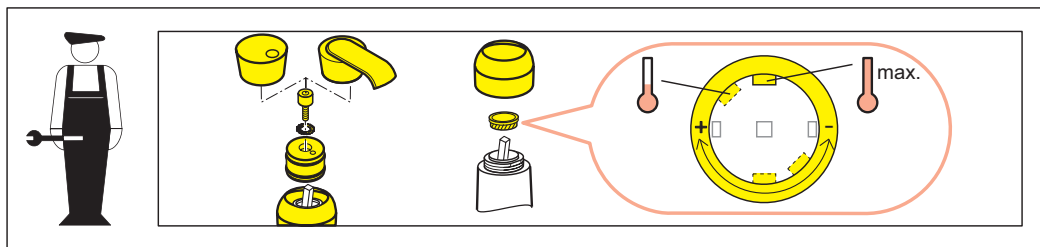

JOOP!

658110

Single lever basin mixer
with pop-up waste (lever handle)

- ⓓ Montage- und Bedienanleitung
- Ⓒ🇇🇵 Návod k instalaci a k použití
- Ⓔ Instrucciones de montaje y de manejo
- Ⓕ Instructions de montage et mode d' employ
- Ⓖ🇬🇧 Installation and operating instructions
- Ⓖ🇷🇺 ΟΔΗΓΙΕΣ ΕΓΚΑΤΑΣΤΑΣΗΣ ΚΑΙ ΣΥΝΤΗΡΗΣΗΣ
- Ⓕ🇭🇺 Szerelési és használati utasítás
- Ⓘ Istruzioni di montaggio e per l'uso
- Ⓝ🇱🇺 Montagehandleiding en Gebruiksaanwijzing
- Ⓟ Instrukcja montażu i obsługi
- Ⓡ🇷🇴 Instrucțiuni de montaj și utilizare
- Ⓡ🇺 Руководство по монтажу и эксплуатации
- Ⓚ🇸🇰 Návod na montáž a obsluhu