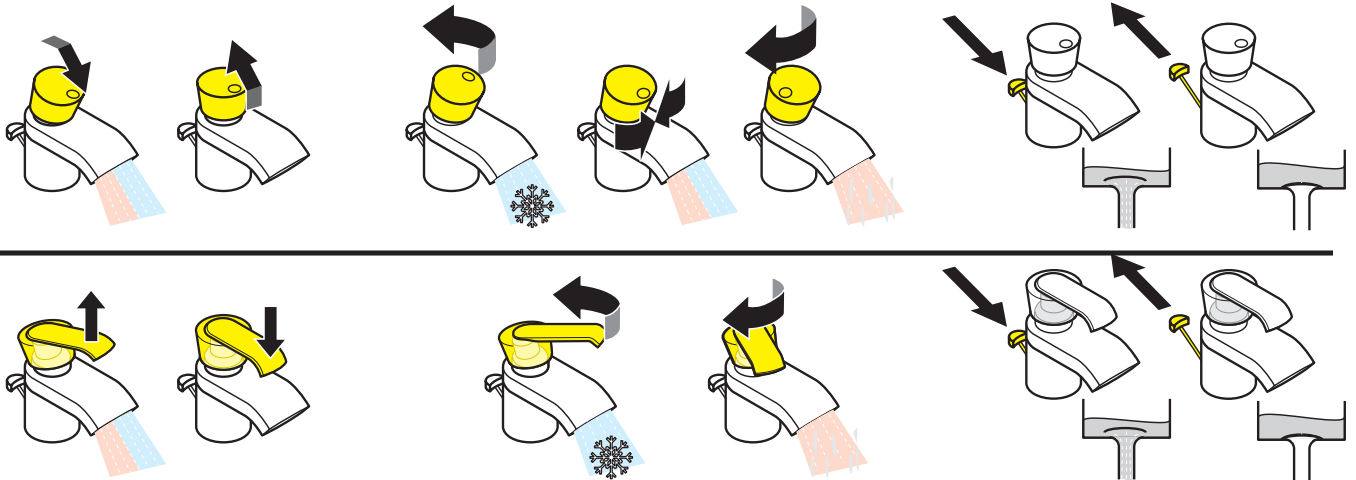

JOOP!

658110

Single lever basin mixer
with pop-up waste (lever handle)

- ⓓ Montage- und Bedienanleitung
- Ⓒ🇇🇵 Návod k instalaci a k použití
- Ⓔ Instrucciones de montaje y de manejo
- Ⓕ Instructions de montage et mode d' employ
- Ⓖ🇬🇧 Installation and operating instructions
- Ⓖ🇷🇺 ΟΔΗΓΙΕΣ ΕΓΚΑΤΑΣΤΑΣΗΣ ΚΑΙ ΣΥΝΤΗΡΗΣΗΣ
- Ⓕ🇭🇺 Szerelési és használati utasítás
- Ⓘ Istruzioni di montaggio e per l'uso
- Ⓝ🇱🇺 Montagehandleiding en Gebruiksaanwijzing
- Ⓟ Instrukcja montażu i obsługi
- Ⓡ🇷🇴 Instrucțiuni de montaj și utilizare
- Ⓡ🇺 Руководство по монтажу и эксплуатации
- Ⓚ🇸🇰 Návod na montáž a obsluhu